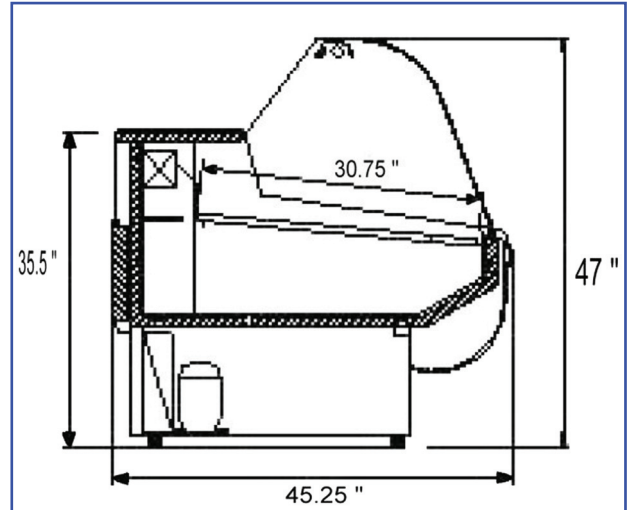

Réfrigération **IGLOO** Ltée

9379 TRANSCANADIENNE - VOIE DE SERVICE NORD MONTREAL QUEBEC H4S 1V3 CANADA
TEL: 514.344.5555 APPEL GRATUIT: 1.866.804.4566 FAX: 514.344.2861

PRÉSENTOIR RÉFRIGÉRÉ À USAGES MULTIPLES **VIANDES, FROMAGES, POISSONS, CHARCUTERIES ET SUSHI**

STANDARD:

- Vitre frontale courbé
- Comptoir de travail en granite
- Éclairage intérieur
- Entreposage réfrigéré supplémentaire en dessous
- Parois latérales en ABS (blanc cassé)
- Façade et base peint blanc
- Butoir frontal (gris)
- Affichage numérique de la température
- Système de refroidissement statique
- Cycle de dégivrage automatique
- Élimination automatique de la condensation
- Système de désembuage des vitres frontal
- Réfrigérant R134a ou R404a respectant l'environnement

OPTIONNEL:

- Compresseur à distance
- Présentoir de coin disponibles
- Façade et base entièrement en acier inoxydable
- Couleur personnalisée du butoir frontal
- Possibilité de multiplexage
- Comptoirs de libre-service disponibles sur commande
- Couleurs personnalisées disponibles

MODÈLE	LONGUEUR	PROFONDEUR	HAUTEUR	VOLTAGE	POIDS
	po./cm	po./cm	po./cm		Lbs/Kg
BSC3	41 / 104	45 / 115	47 / 120	115V 60Hz 6A	290 / 132
BSC4	54 / 137	45 / 115	47 / 120	115V 60Hz 7A	350 / 159
BSC5	66 / 168	45 / 115	47 / 120	115V 60Hz 8A	400 / 181
BSC6	79 / 201	45 / 115	47 / 120	115V 60Hz 8A	450 / 204
BSC8	100 / 254	45 / 115	47 / 120	115V 60Hz 8A	480 / 218

- COMPTOIR DE CAISSE ASSORTI DISPONIBLE
- AUTRES LONGUEURS DISPONIBLES SUR DEMANDE
- PRÉSENTOIR DE COIN DISPONIBLE POUR MULTIPLEXAGE

* Tout l'équipement est conçu pour fonctionner dans des conditions normales de magasin au-dessous de 75°F (+24°C) et à une humidité relative de 55%.

** Toutes les dimensions sont approximative

*** Les spécifications sont susceptibles à des modifications sans préavis

Web: www.igloorefrigeration.com