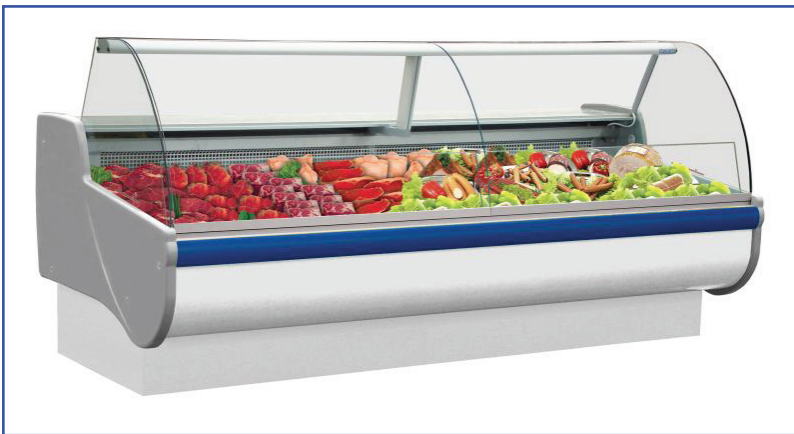

## **PRÉSENTOIR RÉFRIGÉRÉ À USAGES MULTIPLES** **VIANDES, FROMAGES, POISSONS, CHARCUTERIES ET SUSHI**

### **STANDARD:**

- Vitre frontale courbé
- Comptoir de travail en granite
- Éclairage intérieur
- Entreposage réfrigéré supplémentaire en dessous
- Parois latérales en ABS (blanc cassé)
- Façade et base peint blanc
- Butoir frontal (gris)
- Affichage numérique de la température
- Système de refroidissement statique
- Cycle de dégivrage automatique
- Élimination automatique de la condensation
- Système de désembuage des vitres frontal
- Réfrigérant R134a ou R404a respectant l'environnement

### **OPTIONNEL:**

- Compresseur à distance
- Présentoir de coin disponibles
- Façade et base entièrement en acier inoxydable
- Couleur personnalisée du butoir frontal
- Possibilité de multiplexage
- Comptoirs de libre-service disponibles sur commande
- Couleurs personnalisées disponibles

- COMPTOIR DE CAISSE ASSORTI DISPONIBLE
- AUTRES LONGUEURS DISPONIBLES SUR DEMANDE
- PRÉSENTOIR DE COIN DISPONIBLE POUR MULTIPLEXAGE

\* Tout l'équipement est conçu pour fonctionner dans des conditions normales de magasin au-dessous de 75°F (+24°C) et à une humidité relative de 55%.