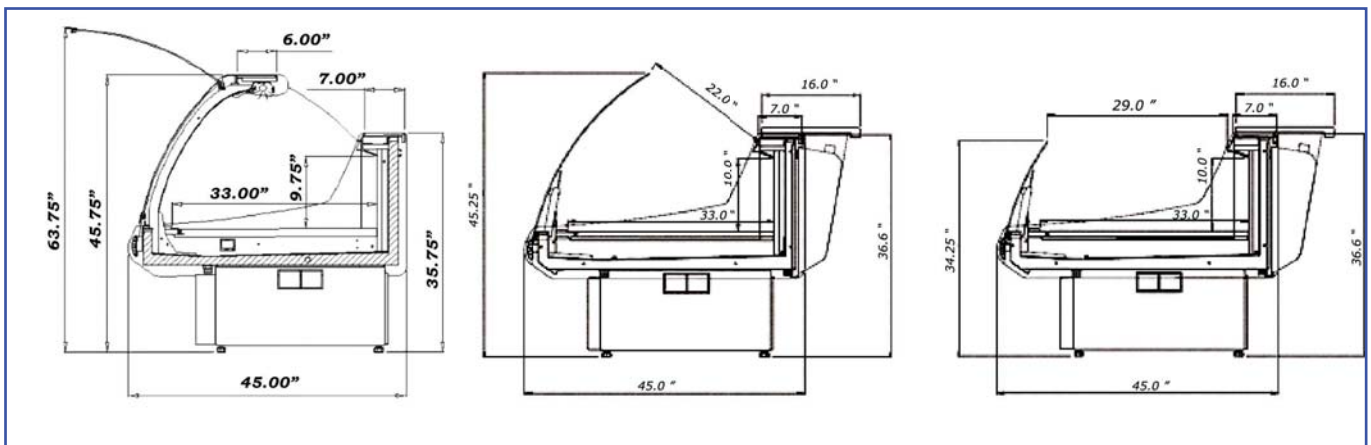

GRDC_MA

GRDC_MB

GRDC_LM

STANDARD:

- Curved glass front glass
- Remote compressor
- Forced air cooling
- Temperature range: 0 °C and up

OPTIONAL:

- Possibility of multiplexing
- Self contained case

MODEL	LENGTH	DEPTH	HEIGHT	VOLTAGE	WEIGHT
	In./cm	In./cm	In./cm		Lbs/Kg
GRDC_MA 4	53 / 135	45 / 114	45.75 / 116	115V 60Hz 1A	300 / 136
GRDC_MA 8	102 / 260	45 / 114	45.75 / 116	115V 60Hz 1A	580 / 263
GRDC_MB 4	53 / 135	45 / 114	42.25 / 107	115V 60Hz 1A	300 / 136
GRDC_MB 8	102 / 260	45 / 114	42.25 / 107	115V 60Hz 1A	580 / 263
GRDC_LM 4	53 / 135	45 / 114	34.25 / 87	115V 60Hz 1A	300 / 136
GRDC_LM 8	102 / 260	45 / 114	34.25 / 87	115V 60Hz 1A	580 / 263