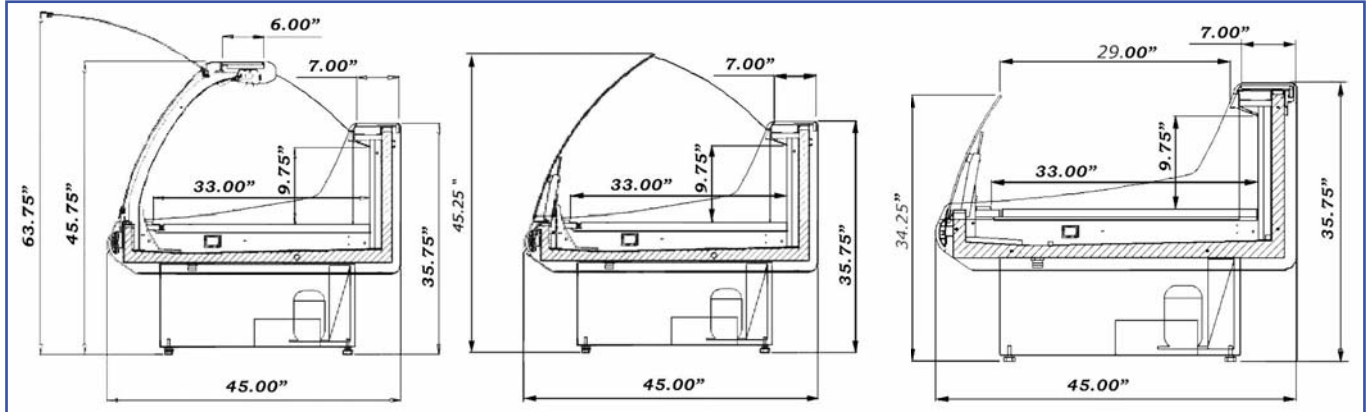

GRSDC_MA

GRSDC_MB

GRSDC_LM

STANDARD:

- Curved glass front glass
- Remote compressor
- Forced air cooling
- Temperature range: 0 °C and up

OPTIONAL:

- Possibility of multiplexing
- Self contained case

MODEL	LENGTH	DEPTH	HEIGHT	VOLTAGE	WEIGHT
	In./cm	In./cm	In./cm		Lbs/Kg
GRSDC_MA 4	53 / 135	45 / 114	45.75 / 116	115V 60Hz 1A	300 / 136
GRSDC_MA 8	102 / 260	45 / 114	45.75 / 116	115V 60Hz 1A	580 / 263
GRSDC_MB 4	53 / 135	45 / 114	42.25 / 107	115V 60Hz 1A	300 / 136
GRSDC_MB 8	102 / 260	45 / 114	42.25 / 107	115V 60Hz 1A	580 / 263
GRSDC_LM 4	53 / 135	45 / 114	34.25 / 87	115V 60Hz 1A	300 / 136
GRSDC_LM 8	102 / 260	45 / 114	34.25 / 87	115V 60Hz 1A	580 / 263