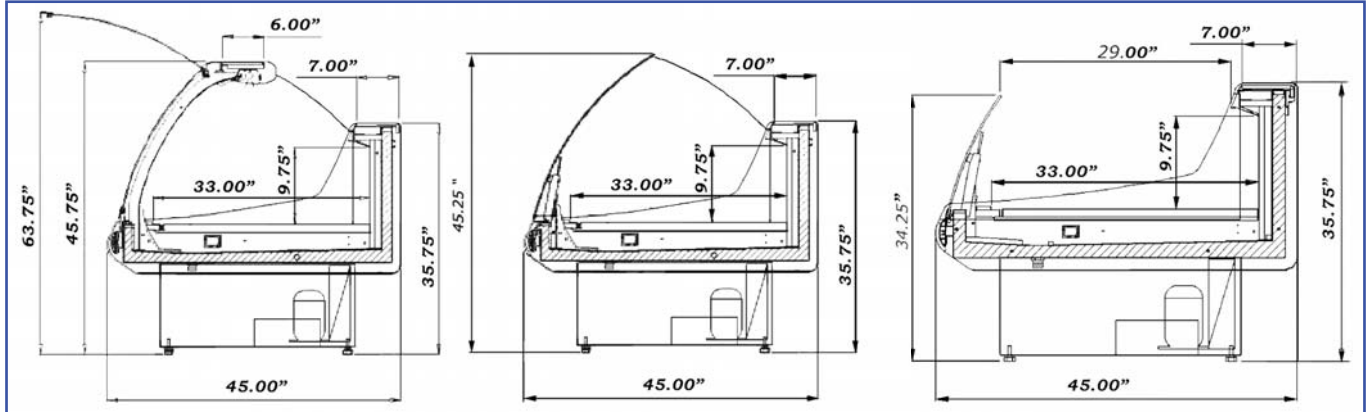

GRSDC_LM

STANDARD:

- Curved glass front glass
- Remote compressor
- Forced air cooling
- Temperature range: 0 °C and up

OPTIONAL:

- Possibility of multiplexing
- Self contained case

MODEL	LENGTH	DEPTH	HEIGHT	VOLTAGE	WEIGHT
	In./cm	In./cm	In./cm		Lbs/Kg
GRSDC_MA 4	53 / 135	45 / 114	45.75 / 116	115V 60Hz 1A	300 / 136
GRSDC_MA 8	102 / 260	45 / 114	45.75 / 116	115V 60Hz 1A	580 / 263
GRSDC_MB 4	53 / 135	45 / 114	42.25 / 107	115V 60Hz 1A	300 / 136
GRSDC_MB 8	102 / 260	45 / 114	42.25 / 107	115V 60Hz 1A	580 / 263
GRSDC_LM 4	53 / 135	45 / 114	34.25 / 87	115V 60Hz 1A	300 / 136
GRSDC_LM 8	102 / 260	45 / 114	34.25 / 87	115V 60Hz 1A	580 / 263